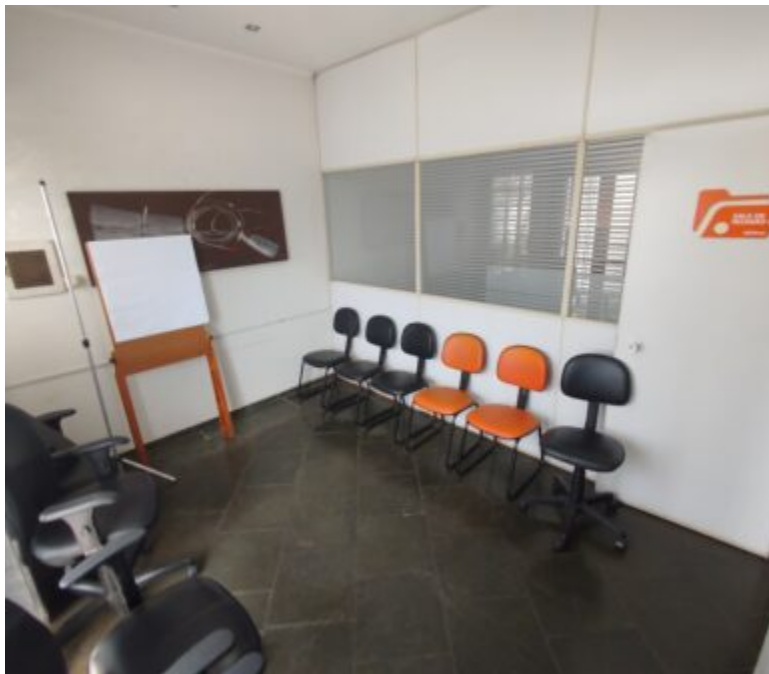

# ALUGA-SE SALÃO NA AVENIDA PAULO EMANUEL DE ALMEIDA REGIÃO OESTE DE SOROCABA

<https://inovareonline.com.br>

ALUGUEL: R\$ 3.340,00 No valor já está incluso o consumo de água. IPTU MENSAL: 100,00 Excelente localização na região oeste de Sorocaba, este imóvel está situado no Parque dos Eucaliptos, em uma área comercial do bairro, na Avenida Paulo Emanuel de Almeida. Oferece fácil acesso à Avenida Elias Maluf e...

- 2 banheiros
- SALÃO COMERCIAL
- Locação