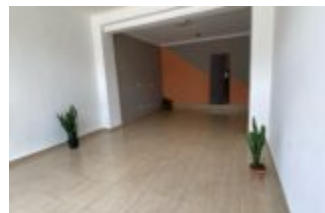

ALUGA-SE SALÃO COMERCIAL NA AVENIDA DR AFONSO VERGUEIRO, PRÓXIMO DO SHOPPING SOROCABA

<https://inovareonline.com.br>

ALUGUEL: R$ 1.970,00 (no primeiro ano) IPTU MENSAL: R$ 170,00 Excelente localização da região central de Sorocaba, esse imóvel fica situado no bairro Centro, em uma Avenida principal do bairro (Av. Dr. Afonso Vergueiro), com grande fluxo de passagens de veículos e pessoas e variedades de comércios ao redor, com...

- SALÃO COMERCIAL
- Locação
- Ativo

LIGUE-NOS AGORA

Telefone: (15) 3031-1709

E-mail: imobiliaria@inovareonline.com.br

Endereço: Rua Coronel Nogueira Padilha, 1122 - Vila Hortência, Sorocaba SP