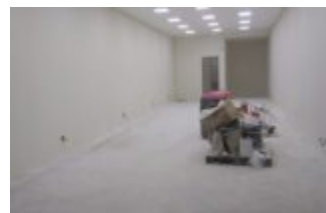

ALUGA-SE SALÃO COMERCIAL NA REGIÃO NORTE DE SOROCABA

<https://inovareonline.com.br>

ALUGUEL: R\$ 2.900,00 IPTU MENSAL : R\$106,98 (9 PARCELAS SENDO COBRADO DESSE ANO 6 PARCELAS) Salão comercial estrategicamente localizado no Parque São Bento, na região Norte de Sorocaba, próximo à UBS. Com fácil acesso às principais vias da região, como a Rua Vinicius de Moraes, Avenida Ipanema, Avenida Itavuvu e...