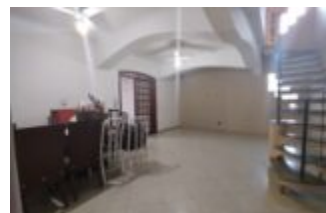

ALUGA-SE SOBRADO DE 3 DORMS NA REGIÃO LESTE DE SOROCABA, CM FÁCIL ACESSO A AVENIDA SÃO PAULO E RAPOSO TAVARES

<https://inovareonline.com.br>

ALUGUEL: R$ 3.560,00 IPTU: R$ 130,00 mensal Excelente localização na região leste de Sorocaba, este sobrado está situado na Vila Haro, com fácil acesso aos principais comércios da área. Fica próximo à Avenida São Paulo, Nogueira Padilha, ao Zoológico, ao Centro da cidade e à Rodovia Raposo Tavares. Área construída:...

- 3 quartos
- 2 banheiros
- Sobrado em bairro

LIGUE-NOS AGORA

Telefone: (15) 3031-1709

E-mail: imobiliaria@inovareonline.com.br

Endereço: Rua Coronel Nogueira Padilha, 1122 - Vila Hortência, Sorocaba SP

INOVARE
ONLINE