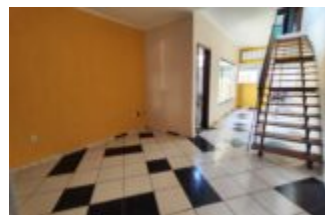

ALUGA-SE SOBRADO SENDO 2 SUÍTES PRÓXIMO AO COOP DA AVENIDA SÃO PAULO ZONA LESTE

<https://inovareonline.com.br>

ALUGUEL: 2.300,00 IPTU: 10 parcelas de R\$ 61,13 Excelente sobrado localizado na zona leste da cidade, próximo ao Coop Arvore Grande, Assaí Atacadista, Atacadão, Santa Casa, padarias, açougues, farmácias e muito mais. Possui uma acessibilidade fantástica, com fácil acesso às principais avenidas e rodovias de Sorocaba, como a Marginal do...