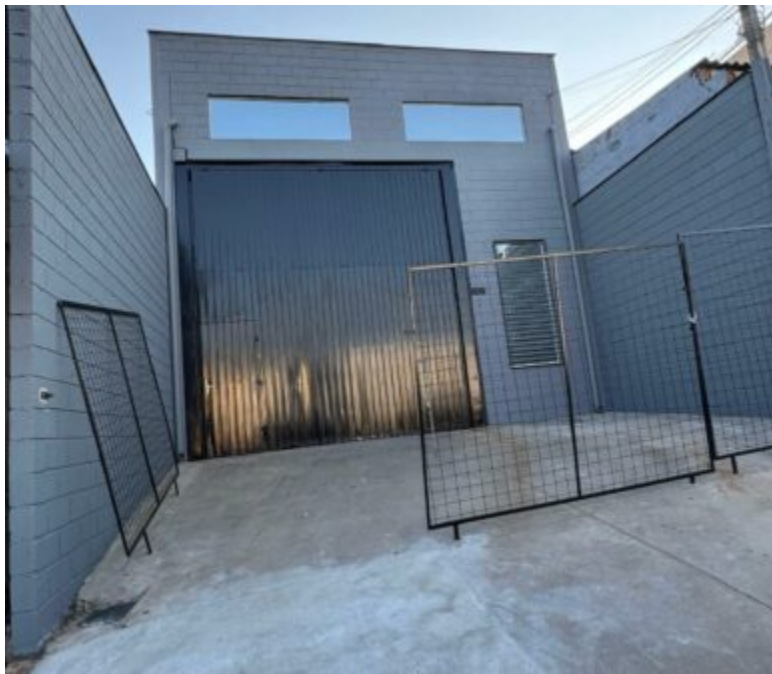

ALUGA-SE GALPÃO DE 290 M² NO JARDIM PAIZZA DI ROMA, REGIÃO OESTE DE SOROCABA

<https://inovareonline.com.br>

ALUGUEL: R\$ 8.000,00 IPTU MENSAL: 230,00 Excelente localização da região Oeste de Sorocaba, esse galpão com mezanino fica localizado no Jardim Piazza Di Roma, em uma Avenida com fluxo de passagens de pessoas e veículos, fácil acesso à Avenida Santa Cruz, Avenida Dr. Armando Pannunzio, ligando a todos os bairros...

- 2 banheiros
- GALPÃO COMERCIAL
- Locação

LIGUE-NOS AGORA

Telefone: (15) 3031-1709

E-mail: imobiliaria@inovareonline.com.br

Endereço: Rua Coronel Nogueira Padilha, 1122 - Vila Hortência, Sorocaba SP

INFORMAÇÕES DO IMÓVEL

Código do Imóvel: GP2286L

Bairro: JARDIM PIAZZA DI ROMA

Tipo: GALPÃO COMERCIAL

O que está incluso no condomínio: .

Metragem de área construída: 290 m²

Varanda / Sacada: Não

Garantias: Seguro Fiança

Cidade: Sorocaba