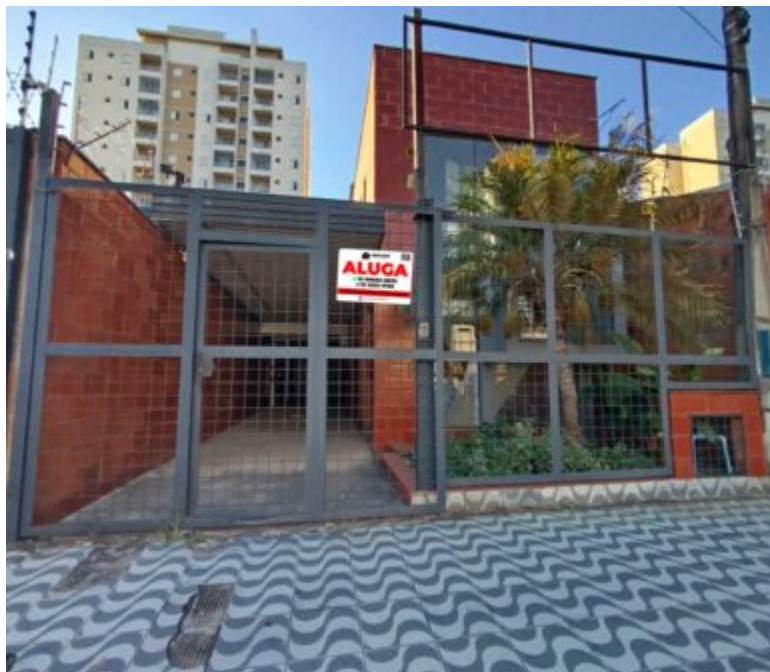

ALUGA-SE GALPÃO COMERCIAL NA REGIÃO OESTE DE SOROCABA, PRÓXIMO DA AVENIDA ELIAS MALUF E SANTO SUPERMERCADO

<https://inovareonline.com.br>

ALUGUEL: R\$ 5.000,00 IPTU: AGUARDANDO VALOR Este imóvel está localizado em uma excelente área da região Oeste, no bairro Jardim dos Eucaliptos, próximo ao Supermercado Santo, da Avenida Elias Maluf. Com grande fluxo de pessoas, este salão comercial oferece diversas possibilidades para diferentes tipos de comércio. Área construída: 188 m²...

- 2 banheiros
- GALPÃO COMERCIAL
- Locação

LIGUE-NOS AGORA

Telefone: (15) 3031-1709

E-mail: imobiliaria@inovareonline.com.br

Endereço: Rua Coronel Nogueira Padilha, 1122 - Vila Hortência, Sorocaba SP

INFORMAÇÕES DO IMÓVEL

Código do Imóvel: GP2267L

Bairro: PARQUE DOS EUCALIPTOS

Tipo: GALPÃO COMERCIAL

O que está incluso no condomínio: .

Estado do Imóvel: Desocupado

Metragem de área construída: 188 m²

Varanda / Sacada: Não

Garantias: Seguro Fiança