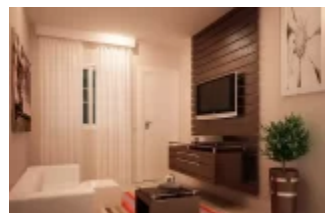

VENDE-SE CASAS DE 2 DORMS COM QUINTAL AMPLO NA REGIÃO NORTE DE SOROCABA

<https://inovareonline.com.br>

Em construção | A partir de R\$247.000 mil Aceita Financiamento, parcela a entrada Situado em uma das melhores regiões da Zona Norte da cidade, próximo à Creches, Posto de Saúde, Terminal BRT... Área 49,80 a 53 m² 2 Quartos Sala Cozinha Americana 1 Banheiro Área de serviço 2 Vagas de...

Código do Imóvel: CAC4913V

Bairro: Parque Vitoria Regia

Tipo: Casa em Condomínio

O que está incluso no condomínio: salão de festas, campo recreativo, playground e portaria segura.

Estado do Imóvel: Em construção