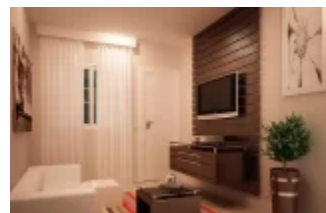

# VENDE-SE CASAS DE 2 DORMS COM QUINTAL AMPLO NA REGIÃO NORTE DE SOROCABA

<https://inovareonline.com.br>

Em construção | A partir de R\$247.000 mil Aceita Financiamento, parcela a entrada Situado em uma das melhores regiões da Zona Norte da cidade, próximo à Creches, Posto de Saúde, Terminal BRT... Área 49,80 a 53 m<sup>2</sup> 2 Quartos Sala Cozinha Americana 1 Banheiro Área de serviço 2 Vagas de...