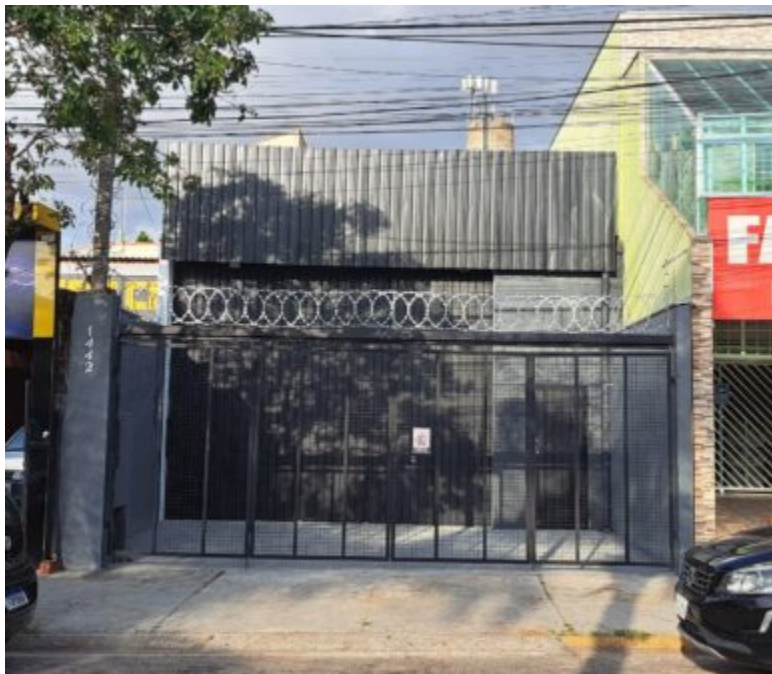

# ALUGA-SE BARRACÃO NO WANEL VILLE COM EDÍCULA NOS FUNDOS

<https://inovareonline.com.br>

VENDA: R\$ 590.000,00 ALUGUEL: R\$ 3.000,00 IPTU 2024: R\$116,18 em 10 parcelas (parcelas de 2025 será cobrado conforme carnê) Este imóvel está localizado em uma excelente área da região Oeste, no bairro Wanel Ville, em frente ao Supermercado Santo, na Avenida Elias Maluf. Com grande fluxo de pessoas, este salão...

- 2 banheiros
- Barracão
- Locação

## INFORMAÇÕES DO IMÓVEL

**Código do Imóvel:** BR2234L

**Bairro:** WANEL VILLE

**Tipo:** Barracão

**Valor Locação mensal:** R\$ 3.000,00

**Metragem de área construída:** 120 m<sup>2</sup>

**Varanda / Sacada:** Não