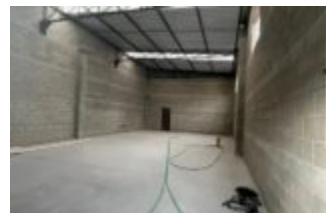

BARRACÃO COMERCIAL COM FÁCIL ACESSO À AVENIDA SÃO PAULO, AVENIDA DOM AGUIRRE EM SOROCABA

<https://inovareonline.com.br>

ALUGUEL: R$ 7.500,00 IPTU: ISENTO Com uma localização excepcional em Sorocaba, este salão está situado no Jardim Mathilde, uma área predominantemente empresarial que oferece uma excelente infraestrutura. A região possui fácil acesso à Avenida Eng. Carlos Reinaldo Mendes, à Avenida Dom Aguirre, à Avenida São Paulo e ao centro da...

- Barracão
- Locação
- Ativo

LIGUE-NOS AGORA

Telefone: (15) 3031-1709

E-mail: imobiliaria@inovareonline.com.br

Endereço: Rua Coronel Nogueira Padilha, 1122 - Vila Hortência, Sorocaba SP