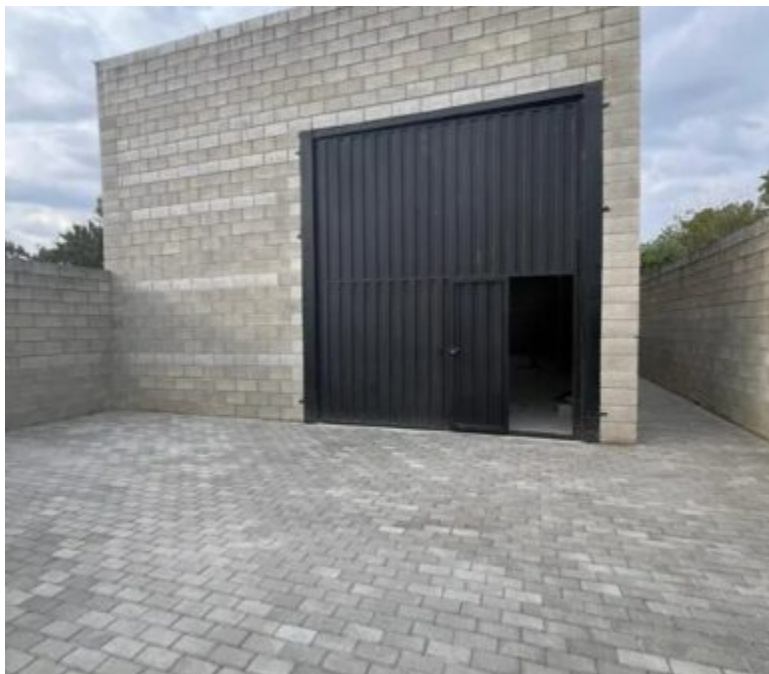

BARRACÃO COMERCIAL COM FÁCIL ACESSO À AVENIDA SÃO PAULO, AVENIDA DOM AGUIRRE EM SOROCABA

<https://inovareonline.com.br>

ALUGUEL: R\$ 7.500,00 IPTU: ISENTO Com uma localização excepcional em Sorocaba, este salão está situado no Jardim Mathilde, uma área predominantemente empresarial que oferece uma excelente infraestrutura. A região possui fácil acesso à Avenida Eng. Carlos Reinaldo Mendes, à Avenida Dom Aguirre, à Avenida São Paulo e ao centro da...

Código do Imóvel: BR2214L

Bairro: JARDIM MATHILDE

Tipo: Barracão

O que está incluso no condomínio: .

Metragem de área construída: 127 m²

Mobília: Não Mobiliado

Cidade: Sorocaba

Data de cadastro: 03/09/24