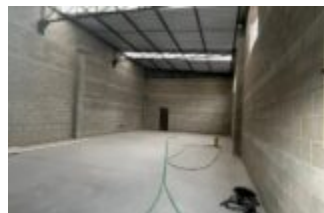

BARRACÃO COMERCIAL COM FÁCIL ACESSO À AVENIDA SÃO PAULO, AVENIDA DOM AGUIRRE EM SOROCABA

<https://inovareonline.com.br>

ALUGUEL: R\$ 7.500,00 IPTU: ISENTO Com uma localização excepcional em Sorocaba, este salão está situado no Jardim Mathilde, uma área predominantemente empresarial que oferece uma excelente infraestrutura. A região possui fácil acesso à Avenida Eng. Carlos Reinaldo Mendes, à Avenida Dom Aguirre, à Avenida São Paulo e ao centro da...

Código do Imóvel: BR2214L

Bairro: JARDIM MATHILDE

Tipo: Barracão

O que está incluso no condomínio: .

Metragem de área construída: 127 m²

Mobília: Não Mobiliado

Cidade: Sorocaba

Data de cadastro: 03/09/24