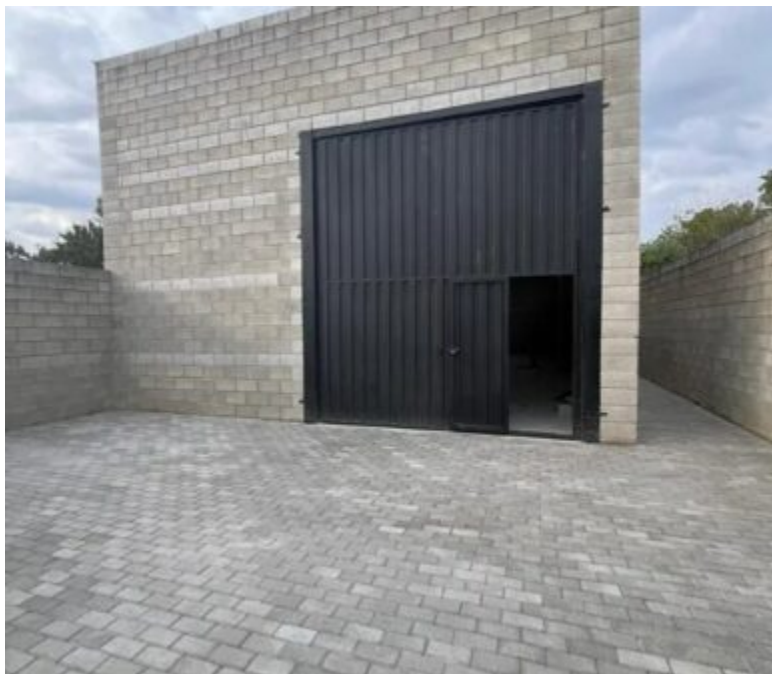

BARRACÃO COMERCIAL COM FÁCIL ACESSO À AVENIDA SÃO PAULO, AVENIDA DOM AGUIRRE EM SOROCABA

<https://inovareonline.com.br>

ALUGUEL: R\$ 7.500,00 IPTU: ISENTO Com uma localização excepcional em Sorocaba, este salão está situado no Jardim Mathilde, uma área predominantemente empresarial que oferece uma excelente infraestrutura. A região possui fácil acesso à Avenida Eng. Carlos Reinaldo Mendes, à Avenida Dom Aguirre, à Avenida São Paulo e ao centro da...

Código do Imóvel: BR2214L

Bairro: JARDIM MATHILDE

Tipo: Barracão

O que está incluso no condomínio: .

Metragem de área construída: 127 m²

Mobília: Não Mobiliado

Cidade: Sorocaba

Data de cadastro: 03/09/24