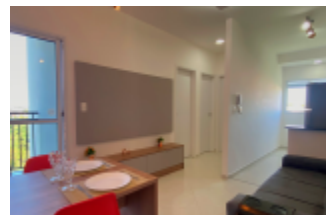

# VENDE-SE APARTAMENTO DE 2 DORMITÓRIOS NO JARDIM SIMUS ZONA OESTE

<https://inovareonline.com.br>

O Edifício fica em uma localização privilegiada, está a poucos metros da Av. General Carneiro e próximo a um amplo comércio e serviços: Tauste General Carneiro, Confiança Supermercados, Farmácias, Postos de Gasolina, Academias, Posto de Saúde, etc. APARTAMENTO: • 2 dormitórios • 45m<sup>2</sup> privativos • Vaga coberta • Vagas exclusivas...