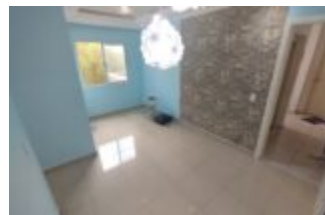

# ALUGA-SE APARTAMENTO DE 2 DORMITÓRIOS PRÓXIMO AO PARQUE DAS ÁGUAS

<https://inovareonline.com.br>

ALUGUEL: R\$ 1.400,00 CONDOMÍNIO: R\$ 372,00 incluso  
mínimo de gás e água) IPTU MENSAL: R\$ 50,55 IPTU ANUAL: R\$  
303,35 Gás encanado Excelente região! Este imóvel está  
localizado na Vila Odin, em Sorocaba, com fácil acesso à  
Avenida José Joaquim de Lacerda, ao Mercado Distrital, ao  
Supermercado São Vicente, a...