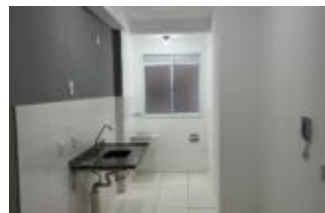

ALUGA-SE APARTAMENTO DE 2 DORMITÓRIOS NO BAIRRO APARECIDINHA COM FÁCIL ACESSO A RODOVIA RAPOSO TAVARES

<https://inovareonline.com.br>

Aluguel R\$ 900,00 Condomínio R\$ 315,00 (incluso mínimo de água) IPTU: R\$ 63,22 Esse condomínio fica localizado no bairro Aparecidinha, região Leste de Sorocaba, com vias de acesso à Rodovia Santos Dummont e Rodovia Dr. Celso Charuri. Área construída: 46,88 m² 2 DORMITÓRIOS, SALA 2 AMBIENTES, COZINHA, ÁREA DE SERVIÇO,...