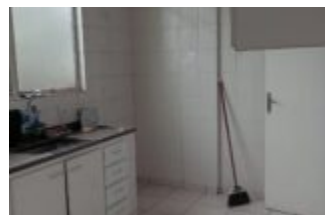

# ALUGA-SE APARTAMENTO COM MODULADOS DE 2 DORMITÓRIOS NO BOA VISTA REGIÃO LESTE, PRÓXIMO DA PREFEITURA

<https://inovareonline.com.br>

ALUGUEL: R\$ 1.200,00 CONDOMÍNIO: R\$ 300,00 (INCLUSO MÍNIMO DE ÁGUA) IPTU: R\$ 336,16 Anual, Sendo 6 parcelas de R\$ 57,00 (será cobrado conforme carne de 2025) Excelente localização na região leste de Sorocaba, este imóvel está situado no bairro Boa Vista, com fácil acesso à Avenida Dom Aguirre, à Prefeitura,...