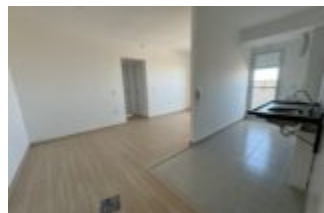

ALUGA-SE APARTAMENTO DE 2 DORMS SENDO 1 SUÍTE NA REGIÃO OESTE COM FÁCIL ACESSO À AVENIDA ARMANDO PANNUNZIO E RODOVIA RAPOSO TAVARES

<https://inovareonline.com.br>

ALUGUEL : R\$ 2.650,00 CONDOMÍNIO: R\$ 275,00 (incluso mínimo de água e gás) IPTU MENSAL: AGUARDANDO INDIVIDUALIZAÇÃO Excelente localização na região Oeste, imóvel situado no bairro Jardim São Carlos, com fácil acesso à Rodovia Raposo Tavares, à Avenida Armando Pannunzio e a diversos comércios, como o Supermercado Confiança, açougues, faculdades...