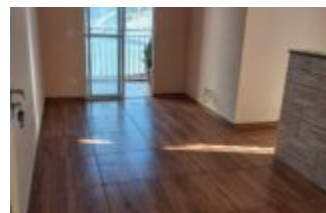

ALUGA-SE APTO DE 2 DORMS SENDO 1 SUÍTE COM FÁCIL ACESSO ÀS AV. ITAVUVU E IPANEMA.

<https://inovareonline.com.br>

ALUGUEL: R$ 1.050,00 CONDOMÍNIO: R$ 330,00 (incluso mínimo de gás) IPTU: 23,00 MENSAL Localizado em uma área estratégica da região norte de Sorocaba, este imóvel está na Vila Leopoldina, com fácil acesso às Avenidas Itavuvu e Ipanema, ao aeroporto, aos grandes comércios da região e ao centro da cidade. Área...

- 2 quartos
- 1 banheiro
- Apartamento

LIGUE-NOS AGORA

Telefone: (15) 3031-1709

E-mail: imobiliaria@inovareonline.com.br

Endereço: Rua Coronel Nogueira Padilha, 1122 - Vila Hortência, Sorocaba SP