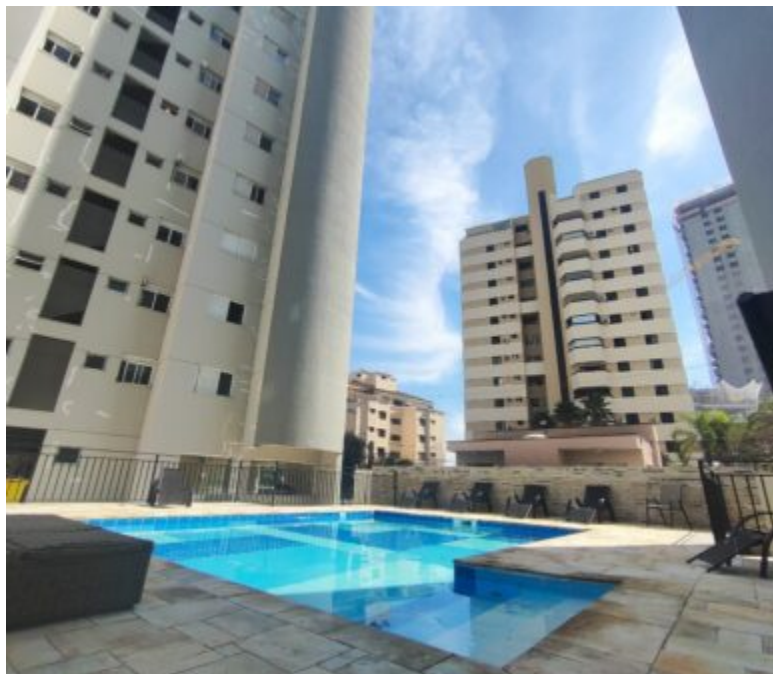

ALUGA-SE APARTAMENTO DE 3 DORMS SENDO 2 SUÍTES COM FÁCIL ACESSO À AVENIDA WASHINGTON LUIZ

<https://inovareonline.com.br>

ALUGUEL: R\$2.700,00 CONDOMÍNIO: R\$680,00 IPTU MENSAL: R\$120,00 Excelente localização em Sorocaba, esse imóvel fica situado no bairro Jardim Portal da Colina, próximo do Parque da Biquinha, fácil acesso ao Sesc, Avenida Washington Luiz e grandes comércios da região. Área construída: 96 m² 3 dormitórios sendo 2 suítes, Sala 2 ambientes...